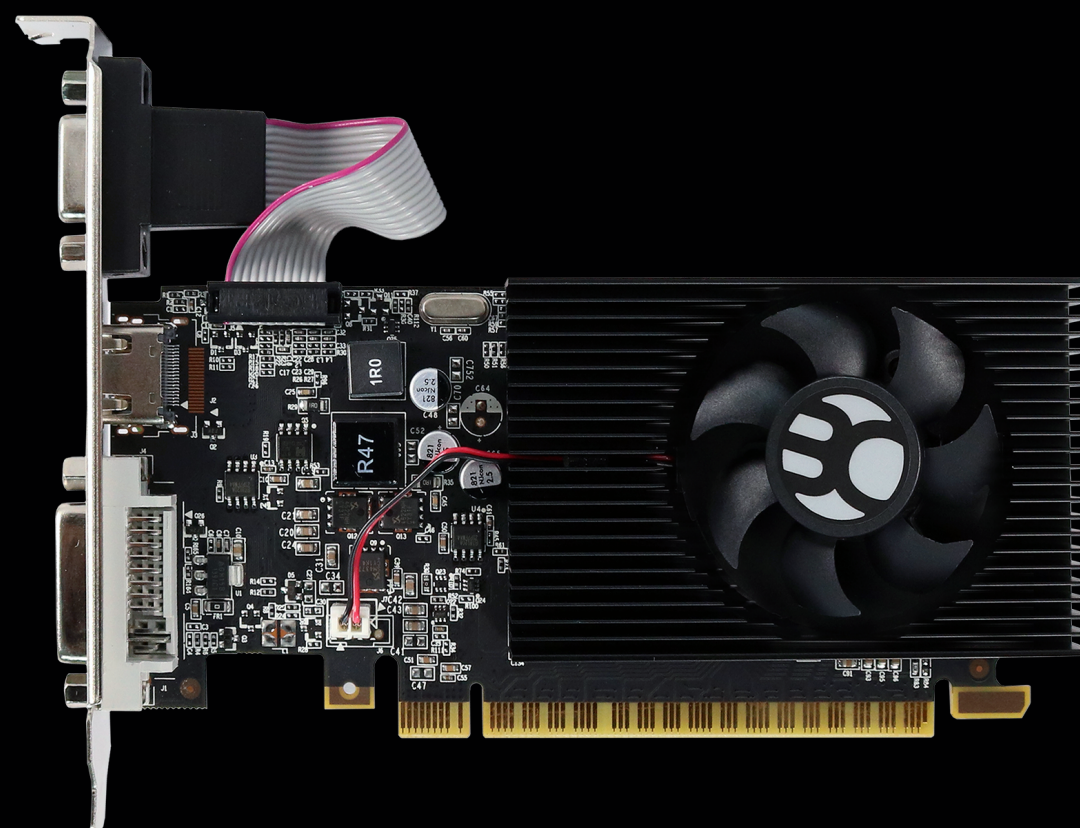

PLACA DE VÍDEO GT 740

Com 4GB de VRAM DDR3 e interface de 128 bits, é o modelo indicado para computadores de escritório com processadores sem vídeo integrado ou computadores gamer de entrada. Com ela, você poderá reproduzir conteúdos de vídeo em alta definição.

Especificação do chip gráfico	
Chip	GK107
Nvidia CUDA® Cores	192
Clock do GPU	993 MHz
Especificações de memória	
Capacidade de memória	4 GB
Tipo de memória	DDR3
Interface de memória	128 bits
Clock de memória efetivo	1333 MHz
Total de largura de banda de memória	21,3 GB/s
Suporte de tecnologia	
Microsoft DirectX®	12
OpenGL	4.6
Interface	PCI-Express x16 3.0
Sistemas operacionais	Windows, Linux e MAC OS
Conectores de saída	HDMI, DVI-D e VGA (D-SUB)
Vários monitores	Até 03 (três)
Resolução digital máxima	2560x1600
Fonte de alimentação recomendada	300W ¹ / ¹ Não requer conector extra de energia.
Dimensões da Placa	
Altura	22mm (1 slot)
Comprimento	160mm
Largura	70mm
Espelho para Low Profile	Sim, acompanha o produto
BOX Part number	BP-GT740-4GD3DBX
BOX EAN	0609963073214