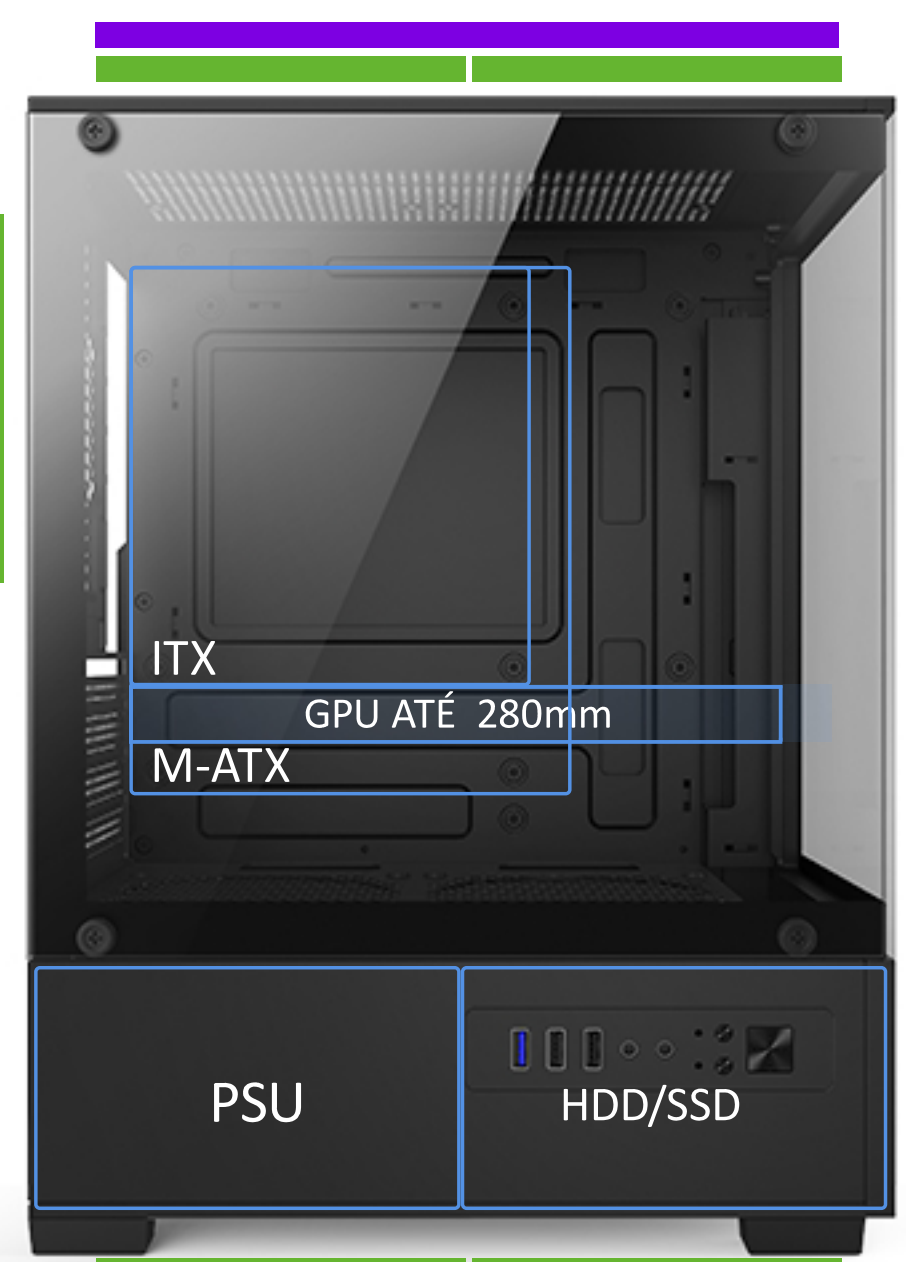

ESTRUTURA INTERNA

• FAN 120mm • WaterCooler 160mm