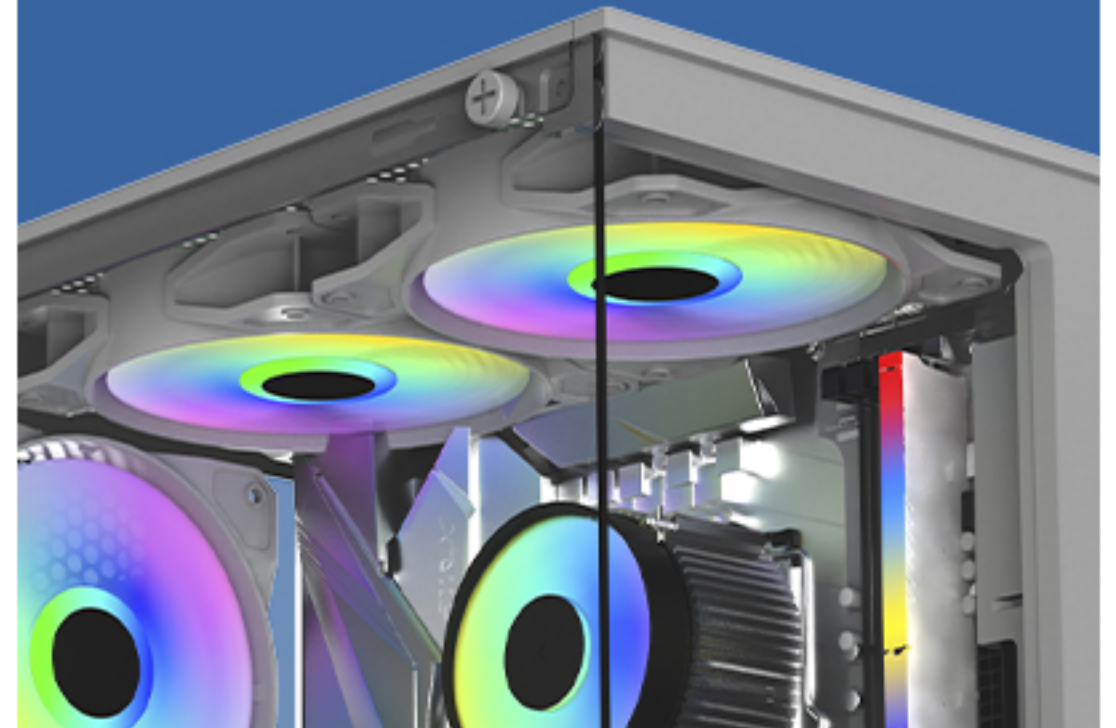

BLUECASE

GABINETE GAMER

HIT PRO

EDIÇÃO
ESPECIAL
GRAY

ACOMPANHA
3 FANS
RAINBOW

ESPECIFICAÇÕES

Acompanha fonte	Não
Local da fonte	Inferior
PSU Cover	Sim
Baias externas 5,25"	N/D
Fans suportados - painel lateral	N/D
Fans suportados - painel superior	2x Fans 12cm Rainbow pré-instalados
Fans suportados - painel traseiro	1x Fan 12cm Rainbow pré-instalados
Fans suportados - Inferior	2x12cm
Janela lateral	Vidro temperado
Compatibilidade com Watercooler	Não suportado
Material da frontal	Vidro temperado e Metal
Fita LED	N/D
Tamanho máximo de GPU suportado	280 mm
Tamanho máximo de CPU cooler suportado	160 mm
Espaço disponível para cable management	12 mm
Espessura da chapa	0,4 mm
Slots para HDD/SSD 2,5"	1x HDD +1x SSD
Slots para HDD 3,5"	Não
Slots de expansão	4
Painel	Power, Reset, HD Audio, USB 3.2 Gen TypeA x1, USB 2.0 x2
Filtros	Sim (Topo magnético)
Compatibilidade com placas mãe mATX	Sim
Compatibilidade com placas mãe ATX	Não
Compatibilidade com placas mãe mini-ITX	Sim
Medidas do gabinete(AxLxC)	388x190x290mm
Medidas internas do chassis(AxLxC)	370x177x285mm
Medidas da embalagem(AxLxC)	340x238x418mm
Peso bruto	3,26kg
Peso líquido	2,65kg
Part number	BG-055GBX
EAN	0609963072477

*Disponível também na versão sem FANs.

**Disponível nas cores CINZA e PRETO.

O design FULL GLASS permite uma ampla visualização dos componentes internos, realçando a estética do setup.

ESTRUTURA INTERNA

• FAN 120mm • WaterCooler 160mm