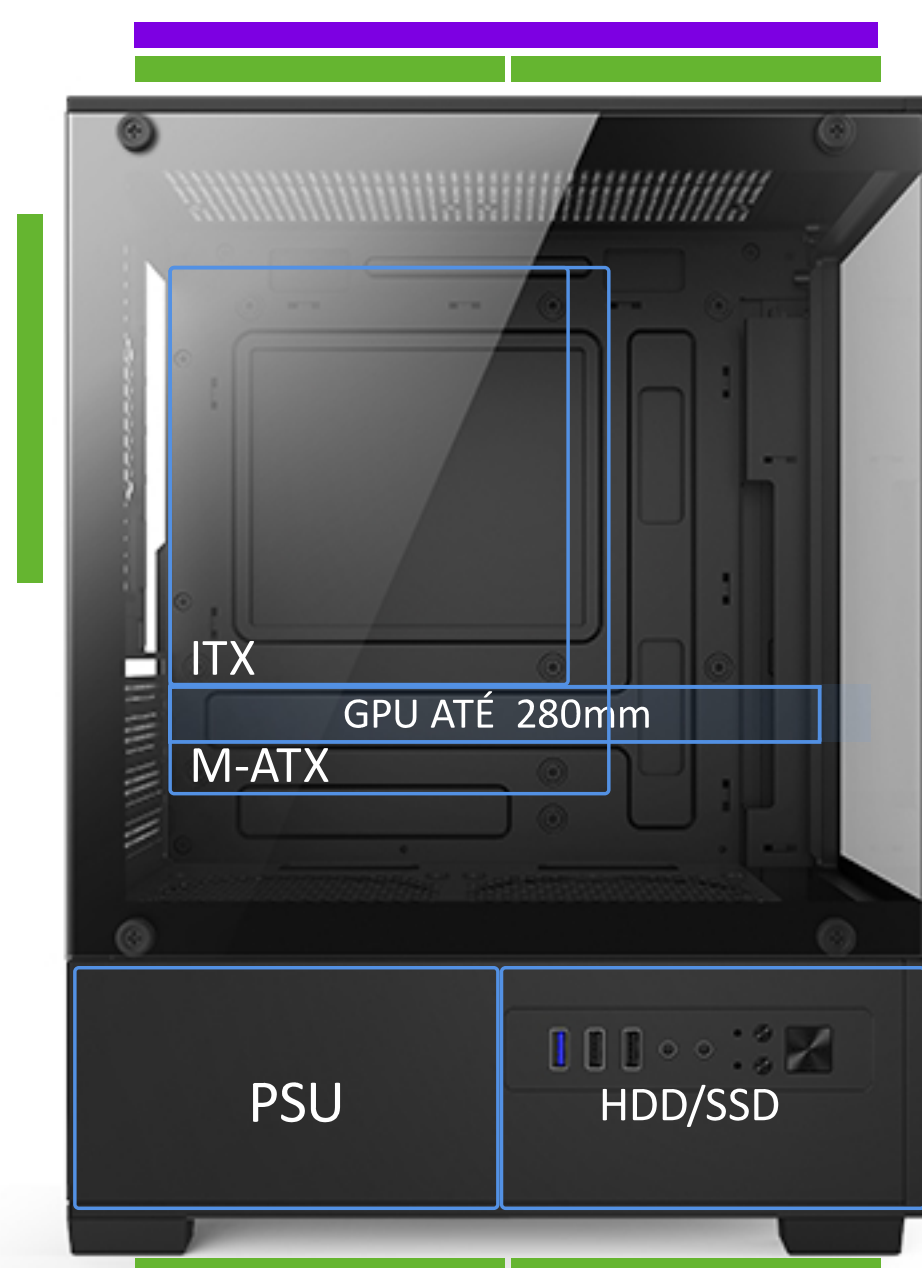

BLUECASE

GABINETE GAMER

HIT PRO

ACOMPANHA
3 FANS
RAINBOW

ESPECIFICAÇÕES

Acompanha fonte	Não
Local da fonte	Inferior
PSU Cover	Sim
Baias externas 5,25"	N/D
Fans suportados - painel lateral	N/D
Fans suportados - painel superior	2x Fans 12cm Rainbow pré-instalados
Fans suportados - painel traseiro	1x Fan 12cm Rainbow pré-instalados
Fans suportados - Inferior	2x12cm
Janela lateral	Vidro temperado
Compatibilidade com Watercooler	Não suportado
Material da frontal	Vidro temperado e Metal
Fita LED	N/D
Tamanho máximo de GPU suportado	280 mm
Tamanho máximo de CPU cooler suportado	160 mm
Espaço disponível para cable management	12 mm
Espessura da chapa	0,4 mm
Slots para HDD/SSD 2,5"	1x HDD +1x SSD
Slots para HDD 3,5"	Não
Slots de expansão	4
Painel	Power, Reset, HD Audio, USB 3.2 Gen TypeA x1, USB 2.0 x2
Filtros	Sim (Topo magnético)
Compatibilidade com placas mãe mATX	Sim
Compatibilidade com placas mãe ATX	Não
Compatibilidade com placas mãe mini-ITX	Sim
Medidas do gabinete(AxLxC)	388x190x290mm
Medidas internas do chassis(AxLxC)	370x177x285mm
Medidas da embalagem(AxLxC)	340x238x418mm
Peso bruto	3,26kg
Peso líquido	2,65kg
Part number	BG-055BBX
EAN	0609963072460

*Disponível também na versão sem FANs.

**Disponível nas cores CINZA e PRETO.

O design FULL GLASS permite uma ampla visualização dos componentes internos, realçando a estética do setup.

ESTRUTURA INTERNA

• FAN 120mm • WaterCooler 160mm